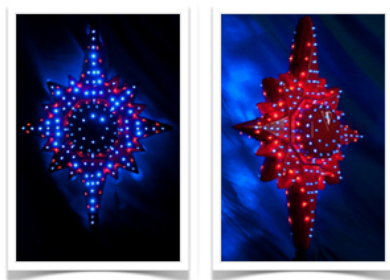

Световые верхушки для искусственных елок

Световая макушка представляет собой световую светодиодную верхушку для новогодних елок, выполнена в виде звезды или снежинки (по желанию). Подключается к контроллеру. Цвет на выбор или мультицвет. Имеет очень яркий свет в темное время суток.

СВЕТОВАЯ ВЕРХУШКА ДЛЯ ЕЛКИ «ЭКОНОМ»				
Наименование	Артикул	Размер, см	Цвет пластика	Цена за шт. руб.
Макушка "Звезда-эконом"	СМЗЭ-45	Высота-45	Красный, синий, золотой, желтый, белый, оранжевый	10000

СВЕТОВАЯ ВЕРХУШКА ДЛЯ ЕЛКИ «ЭКОНОМ»				
Наименование	Артикул	Размер, см	Цвет пластика	Цена за шт. руб.
Макушка "Снежинка-эконом"	СМСЭ-45	Высота-45	Красный, синий, золотой, желтый, белый, оранжевый	10000

СВЕТОВАЯ ВЕРХУШКА ДЛЯ ЕЛКИ «ЭКОНОМ»				
Наименование	Артикул	Размер, см	Цвет пластика	Цена за шт. руб.
Макушка "Полярная звезда"	СМПЗЭ-55	Высота-55	Красный, синий, золотой, желтый, белый, оранжевый	10000